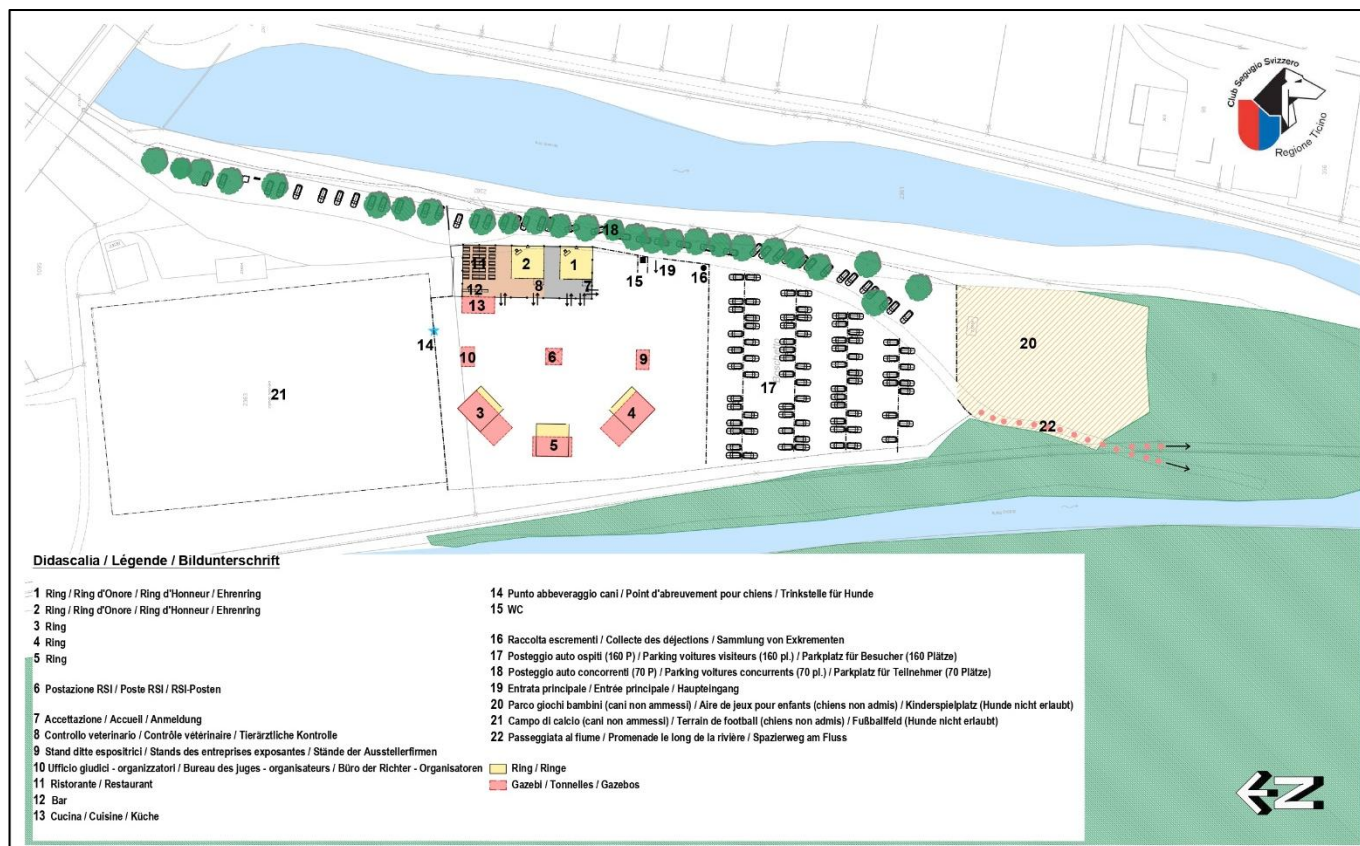

CSS / CCC / SLC
EXPO 2026 - CAC

Esposizione nazionale dei segugi svizzeri

Domenica 3 maggio 2026

Malvaglia – “*Via Boschetto*” - Comune di Serravalle

Organizzazione: Club Segugio Svizzero Regione Ticino

Club cinofili partecipanti

Club Segugio Svizzero www.segugiosvizzero.ch

Schweizer Niederlaufhund- und Dachsbrackenclub - www.snlc.ch

Beagle Club Schweiz - www.beagleclub.ch

Logistica

Ring N. 1- 2 interni / Ring. N. 3 – 4 – 5 esterni, parzialmente coperti con gazebi

Informazioni

Percorso d'arrivo in auto

- Luogo: Malvaglia Boschetto – Comune di Serravalle - TI
- Coordinate GPS: **46.40847, 8.97873**

Svolgimento

- Benvenuto e intrattenimento nel corso della mattinata con il Gruppo “I corni da Corzönas”
- Attività secondo programma