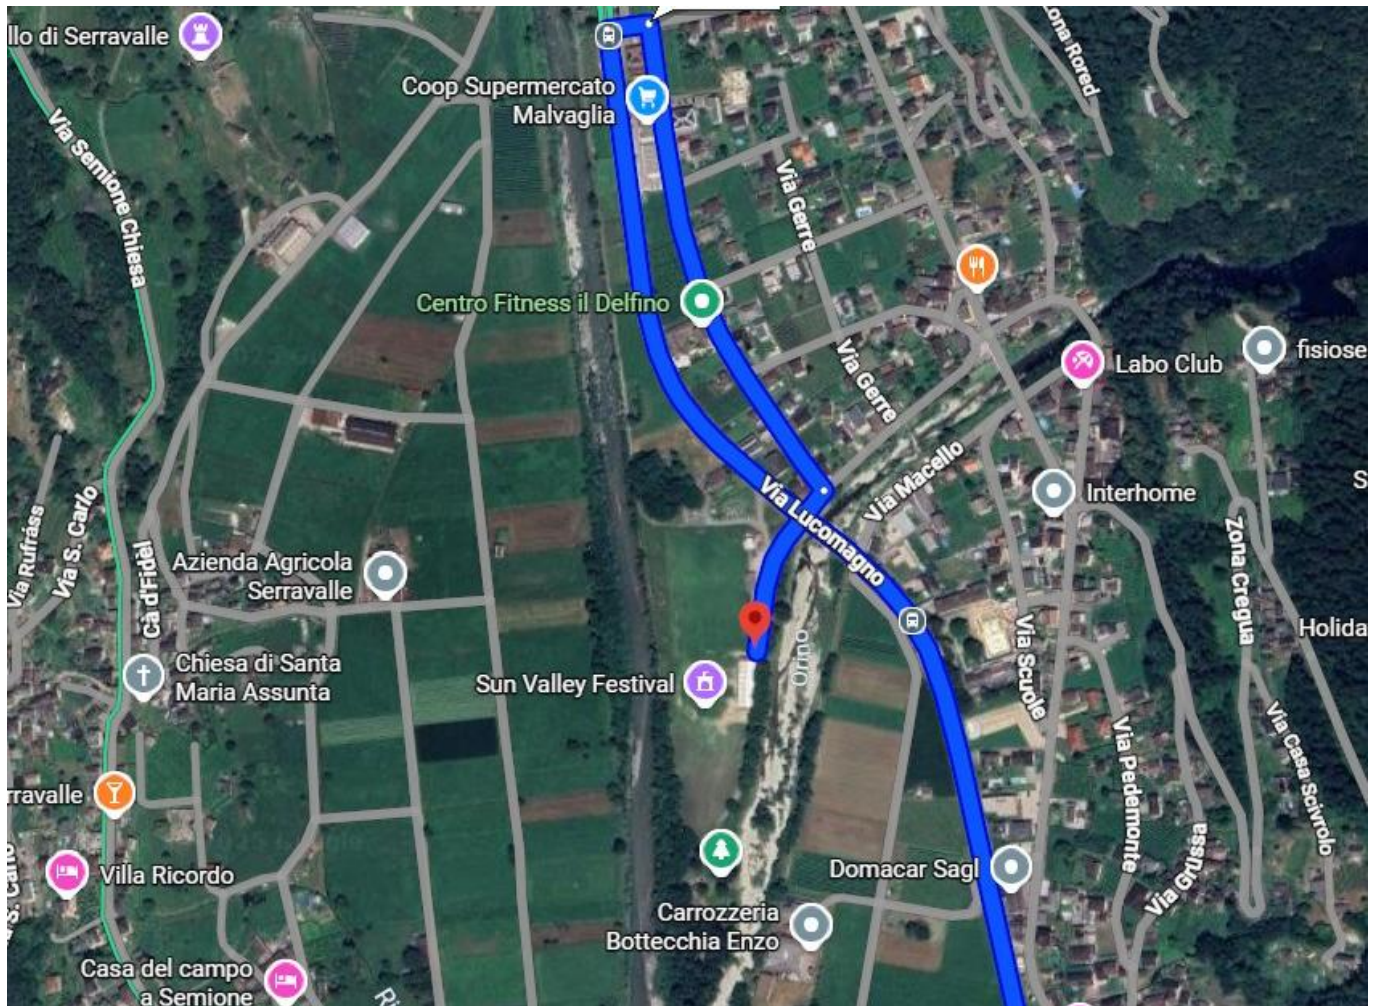

CSS / CCC / SLC
EXPO 2026 - CAC

Esposizione nazionale dei segugi svizzeri

Domenica 3 maggio 2026

Malvaglia – “*Via Boschetto*” - Comune di Serravalle

Organizzazione: Club Segugio Svizzero Regione Ticino

Club cinofili partecipanti

Informazioni

Percorso d'arrivo in auto

- Luogo: Malvaglia Boschetto – Comune di Serravalle - TI
- Coordinate GPS: **46.40847, 8.97873**

Svolgimento

- Benvenuto e intrattenimento nel corso della mattinata con il Gruppo “I corni da Corzönas”
- Attività secondo programma