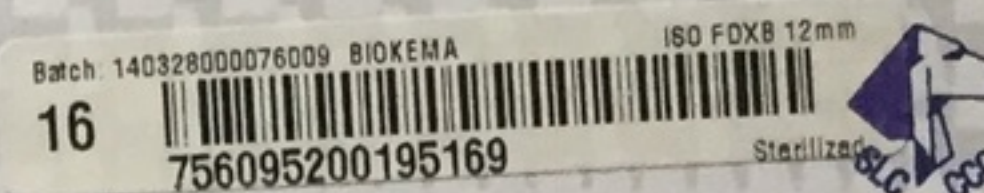

Rasse/Race Luzerner Laufhund
Name/Nom **Oro vom Pfywald (FCI)**
Wurfdatum/Né(e) le 17.04.2014 Haarart/Poil kurz
Geschlecht/Sexe Rüde Farbe/Couleur blau-schwarz-loh
Züchter/Éleveur Burchard Georg + Nicole, Bahnhofstr. 8, CH-3946 Turtmann
Eigentümer/Propriétaire Dumas Michel, Rte de Misériez 15, 1991 Salins 22.06.2014

SHSB/LOS
726074

Tät./Tat./Chip Code

Eltern/Parents	Grosseltern/Grands-parents	Urgrosseltern/Bisaieuls	Ururgrosseltern/Trisaieuls
Vater / Père Basco von der Alpenrose SHSB 672237 Luzerner, JP/EC Reh/Chevreuil II/128	Ciro Mikisa SHSB 562496 Luzerner, CH-Champion 24.03.2003, Int.-Schönheits-Champion 14.05.2003, JP/EC Hase/Lièvre I/117, WH. 56	Cesar v. Pardutz SHSB 500963	Boy v. Hohenrhätien SHSB 407624
		Dea Mikisa SHSB 501336 Luzerner, Int.-Schönheits-Champion 15.03.2000, CH-Champion 22.03.2000, JP/EC Hase/Lièvre I/118	Asta v. Gandawald SHSB 447444
		Kerry v. Riedfluh SHSB 529613	Arco v. Drunengalm SHSB 439434
		Dea da Crap SHSB 534977	Quita v. Grottenstein SHSB 426542
Mutter / Mère Coco vom Pfywald SHSB 652383 Luzerner 56, JP/EC Hase/Lièvre III/75, JP/EC Hase/Lièvre I/130/135	Caro v. Panaglias SHSB 563325 Luzerner, JP/EC Hase/Lièvre II/100, WH. 54	Cesar v. Pardutz SHSB 500963	Dani vom Ahorn SHSB 428353
		Asta v. Panaglias SHSB 487861	Elia v. Riedfluh SHSB 414030
		Niro Mikisa SHSB 483775 CH-Champion 21.11.1995	Lego Catschadur SHSB 445623
		Bella de la Raverette SHSB 528716	Zenta Catschadur SHSB 417202
Orphée de l' Arceux SHSB 583148 Luzerner, JP/EC Hase/Lièvre I/117			Lego Catschadur SHSB 445623
			Berna Sager SHSB 414076
			Arco v. Drunengalm SHSB 439434
			Quita v. Grottenstein SHSB 426542
			Darius de la Fourchaux SHSB 438659
			Gamine Doncamillo SHSB 476253

am / le
am / le
am / le

Eigentümerwechsel dürfen nur von der Stammbuchverwaltung eingetragen werden
Changement de propriétaire à faire inscrire uniquement par le secrétariat du Livre des Origines Suisse

Übergangen / Cède an / à
an / a
an / a